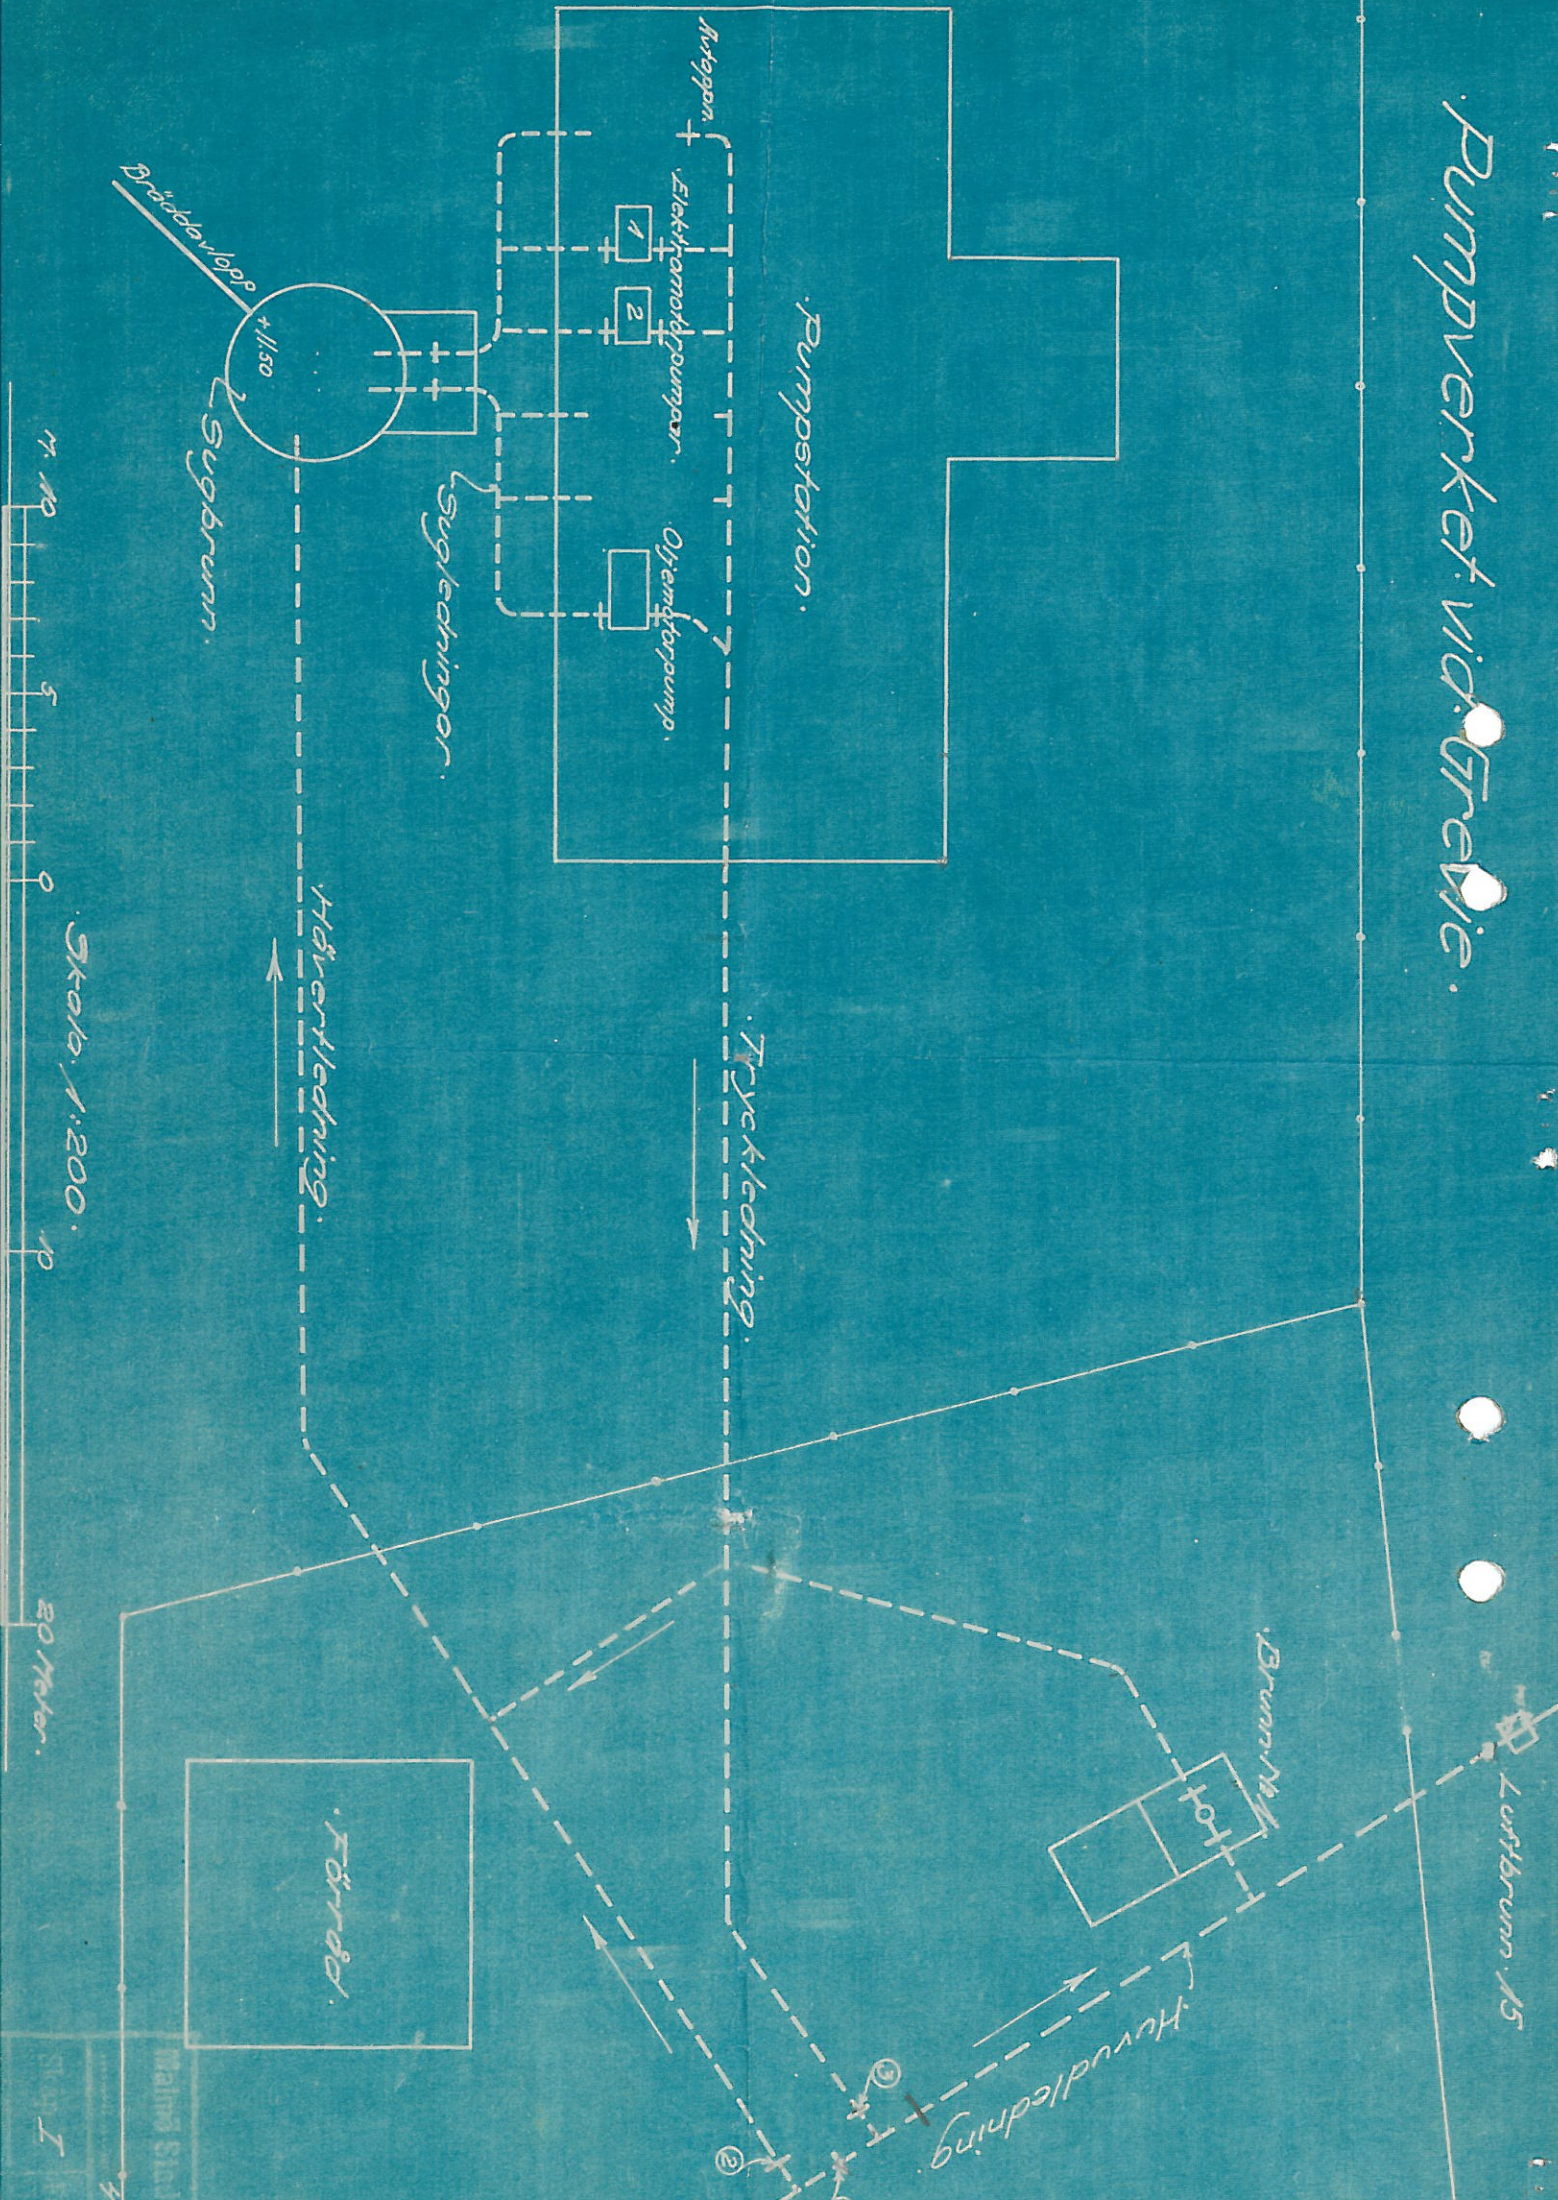

Pumpverket vid Grenie.

Skala 1:200
5
10
20 Meter